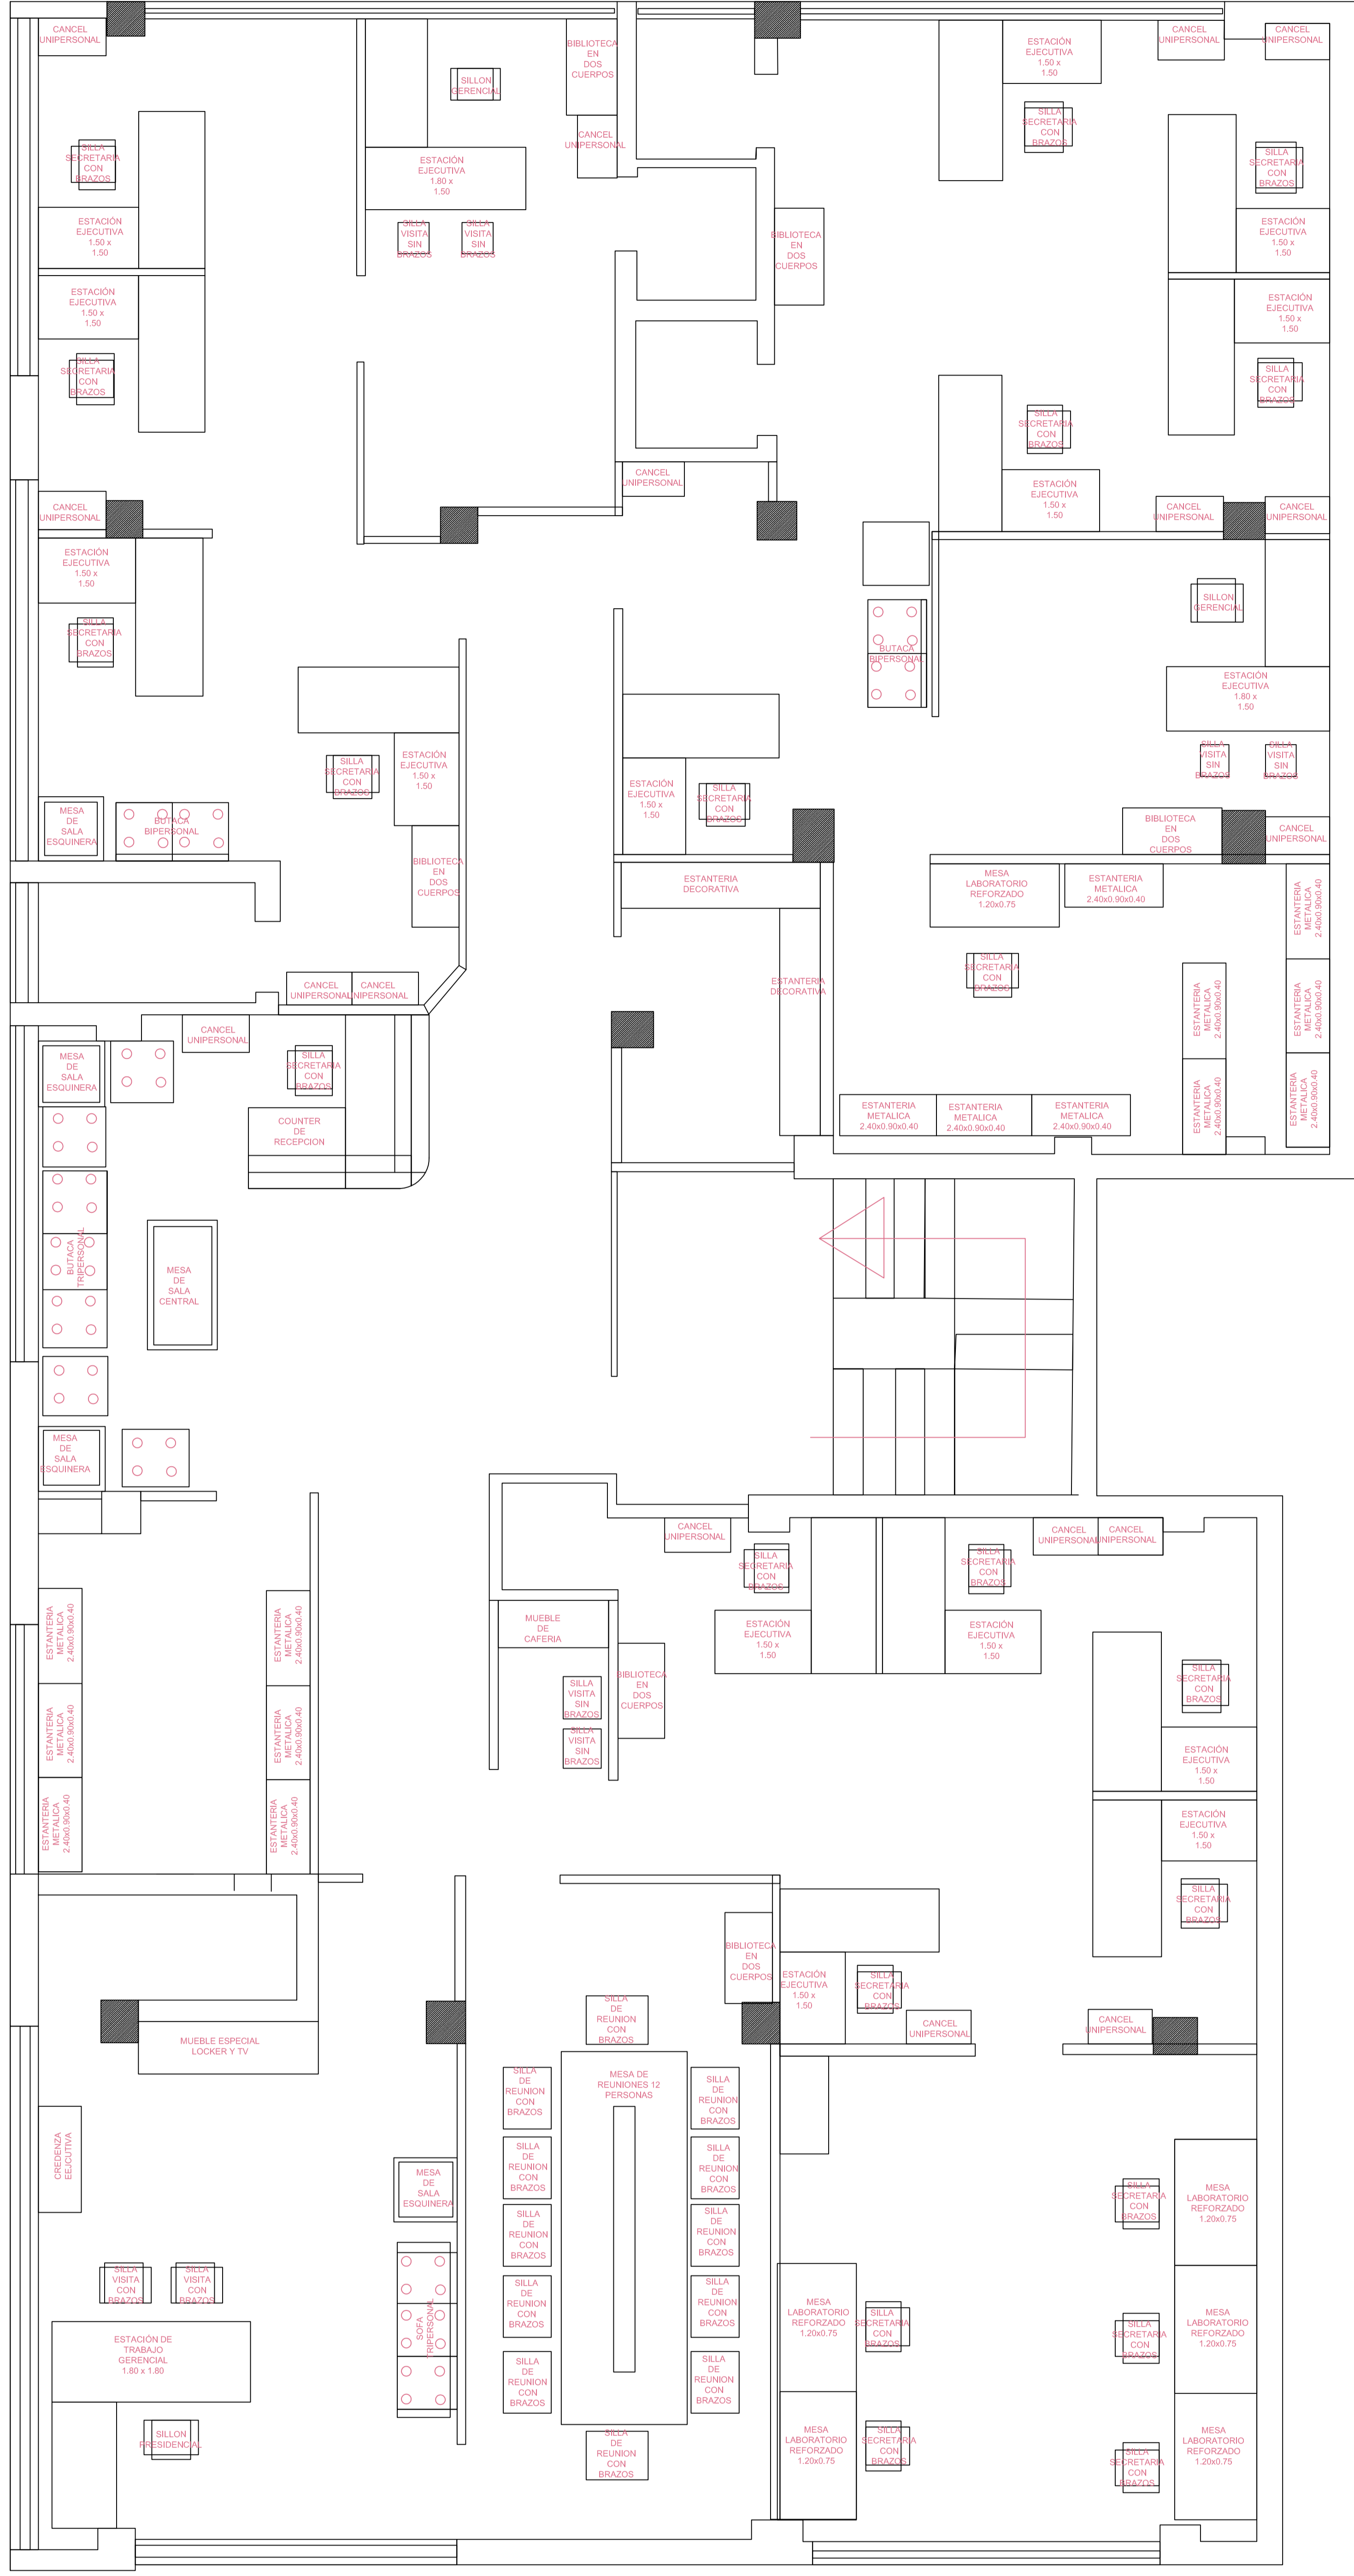

DIVISION REDES TERCERA PLANTA DEL EDIFICIO DE COMUNICACIONES

ORD.	MOBILIARIO TERCERA PLANTA DIVISION DE REDES	CLASE DE MOBILIARIO	CANTIDAD
1	CANCEL UNIPERSONAL	1.65x0.45	20
2	ESTACION DE TRABAJO EJECUTIVA	1.50x1.50	14
3	ESTACION DE TRABAJO EJECUTIVA	1.80 x 1.50	2
4	ESTACION DE TRABAJO GERENCIAL	1.80 x 1.80	1
5	COUNTER DE RECEPCION		1
6	CREDENZA EJECUTIVA		1
7	MESA DE REUNIONES DE 12 PERSONAS		1
8	MUEBLE ESPECIAL LOCKER Y TV		1
9	SOFA CON BRAZOS TRIPERSONAL		1
10	BUTACA TRIPERSONAL		1
11	SILLON PRESIDENCIAL		1
12	SILLON GERENCIAL		2
13	BUTACA BIPERSONAL		4
14	BIBLIOTECA EN DSO CUERPOS	2.00x0.90x0.40	6
15	MESA LABORATORIO REFORZADO CAP. 80 LBS	2.40 x0.90x0.40	6
16	ESTANTERIA METALICA REFORZADA	2.40 x0.90x0.40	17
17	SILLA VISITA SIN BRAZOS		6
18	SILLA VISITA CON BRAZOS		2
19	SILLA VISITA CON BRAZOS		2
20	SILLA SECRETARIA CON BRAZOS		22
21	MESA DE SALA CENTRAL		1
22	MESA DE SALA ESQUINERA		4
23	MUEBLE DE CAFETERIA		1
24	PANEL PISO TECHO MELAMELA	0.90 x 2.40	2
25	PANEL MEDIA ALTURA	1.65 x 0.75	3
26	PANEL MEDIA ALTURA	1.65 x 0.60	9
27	PANEL MEDIA ALTURA	1.65 x 0.90	14