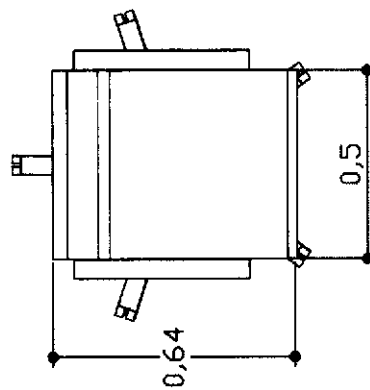

SILLON OPERATIVO
AXONOMETRIA

SILLON JEFE
VISTA LATERAL
ESC. 1:20

SILLON JEFE
AXONOMETRIA

SILLON JEFE
VISTA FRONTAL
ESC. 1:20

SILLON JEFE
VISTA EN PLANTA
ESC. 1:20

TABURETE
VISTA FRONTAL
ESC. 1:20

TABURETE
VISTA LATERAL
ESC. 1:20

TABURETE
VISTA EN PLANTA
ESC. 1:20

TABURETE
AXONOMETRIA

PANEL PUERTA
VISTA FRONTAL
ESC. 1:25

PANEL PUERTA
VISTA LATERAL
ESC. 1:25

PANEL PUERTA
VISTA EN PLANTA
ESC. 1:25

PANEL PUERTA
AXONOMETRIA

PANEL MEDIA ALTURA
VISTA FRONTAL
ESC. 1:40