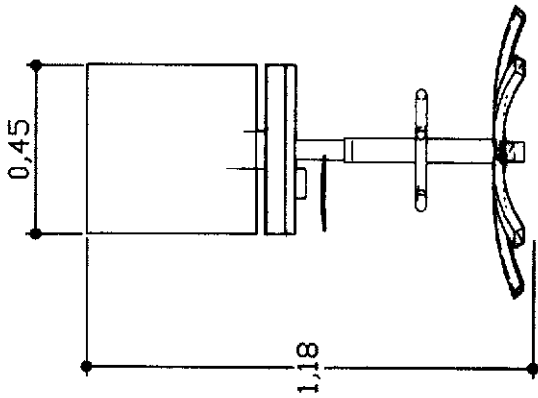

SILLON OPERATIVO
AXONOMETRIA

SILLON JEFE
VISTA LATERAL
ESC. 1:20

SILLON JEFE
AXONOMETRIA

SILLON JEFE
VISTA FRONTAL
ESC. 1:20

SILLON JEFE
VISTA EN PLANTA
ESC. 1:20

TABURETE
VISTA FRONTAL
ESC. 1:20

TABURETE
VISTA LATERAL
ESC. 1:20

TABURETE
VISTA EN PLANTA
ESC. 1:20

TABURETE
AXONOMETRIA

PANEL PUERTA
VISTA FRONTAL
ESC. 1:25

PANEL PUERTA
VISTA LATERAL
ESC. 1:25

PANEL PUERTA
VISTA EN PLANTA
ESC. 1:25

PANEL PUERTA
AXONOMETRIA

PANEL MEDIA ALTURA
VISTA FRONTAL
ESC. 1:40