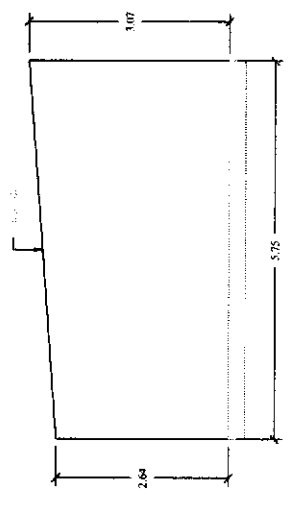

TABURETE
VISTA EN PLANTA
ESC. 1:20

TABURETE
AXONOMETRIA

PANEL PUERTA
VISTA FRONTAL
ESC. 1:25

PANEL PUERTA
VISTA LATERAL
ESC. 1:25

PANEL PUERTA
VISTA EN PLANTA
ESC. 1:25

PANEL PUERTA
AXONOMETRIA

PANEL MEDIA ALTURA
VISTA FRONTAL
ESC. 1:40

PANEL MEDIA ALTURA
VISTA LATERAL
ESC. 1:40

PANEL MEDIA ALTURA
VISTA EN PLANTAL
ESC. 1:40

PANEL MEDIA ALTURA
AXONOMETRIA

ARCHIVADOR AERED
VISTA FRONTAL
ESC. 1:10

ARCHIVADOR AERED
VISTA LATERAL
ESC. 1:10

ARCHIVADOR AERED
VISTA EN PLANTA
ESC. 1:10

INSTALACIONES EMSA

INGRESO

GERENCIA DE GESTIÓN ADUANERA

H-2.02

DETALLE TUMBADO

DETALLE TUMBADO

GERENCIA DE FISCALIZACIÓN
 CORPORACIÓN ADUANERA ECUATORIANA

PLANTA
 READECUADA