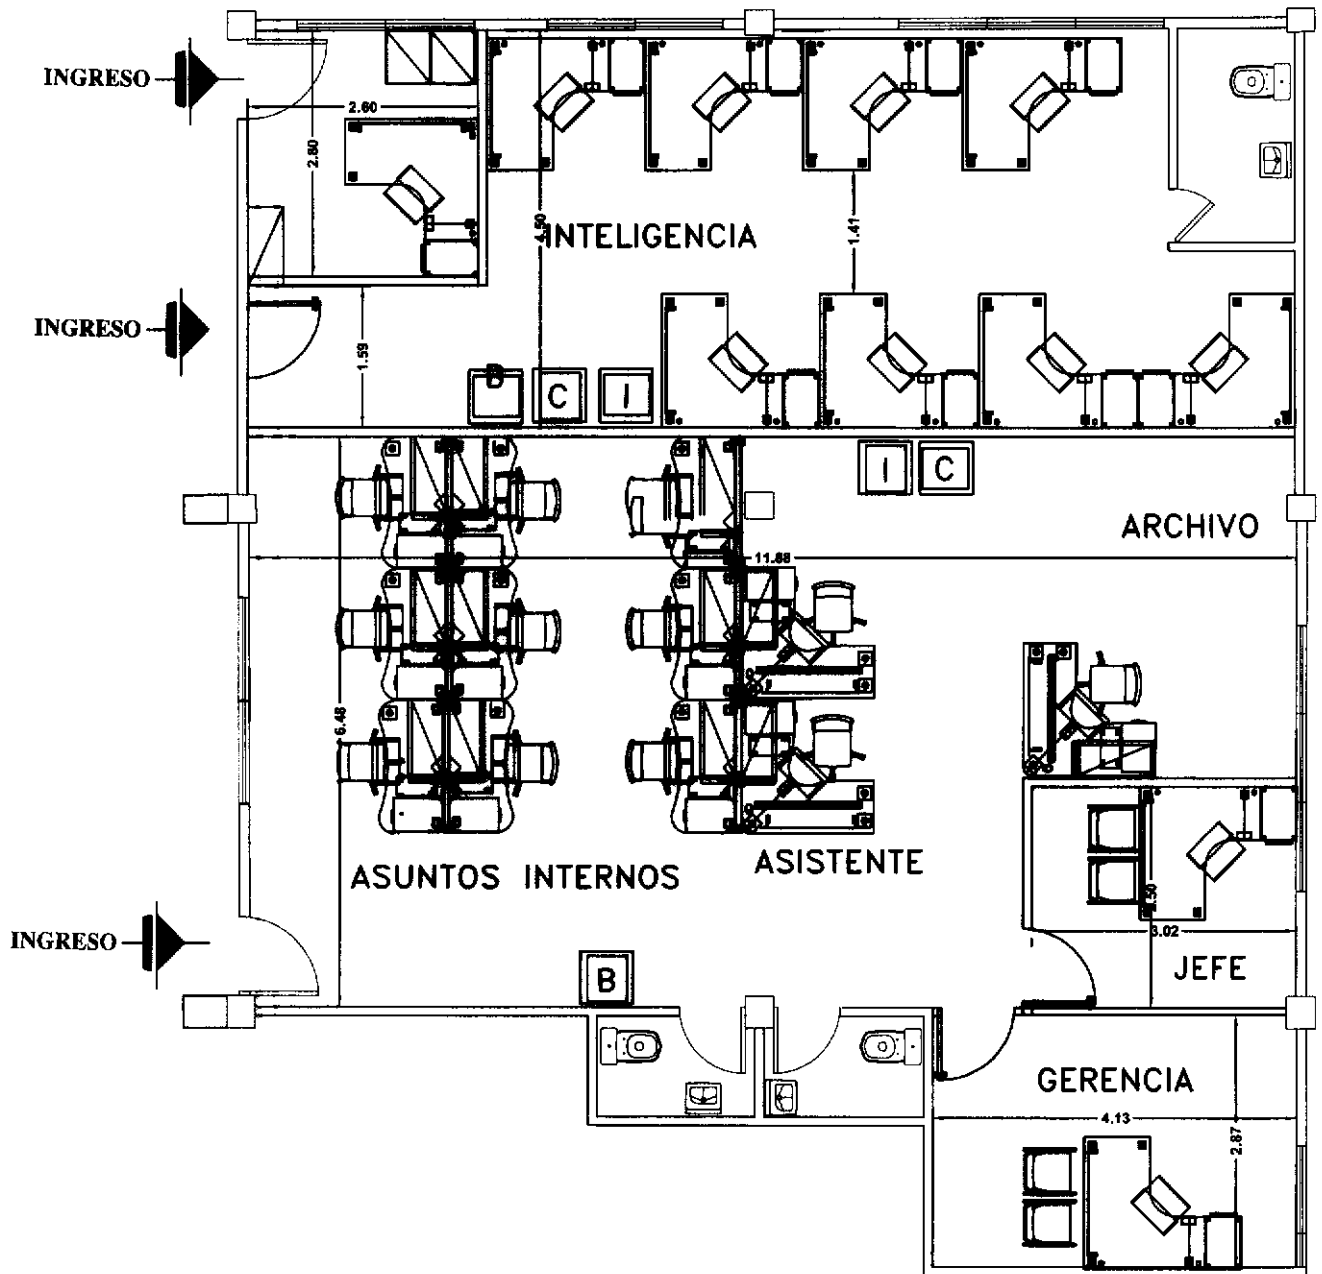

PORTA CPU
VISTA EN PLANTA
ESC. 1:10

PORTA CPU
AXONOMETRIA

BIBLIOTECA BAJA
VISTA FRONTAL
ESC. 1:12,5

BIBLIOTECA BAJA
VISTA LATERAL
ESC. 1:12,5

BIBLIOTECA BAJA
VISTA EN PLANTA
ESC. 1:12,5

BIBLIOTECA BAJA
AXONOMETRIA

SILLON OPERATIVO
AXONOMETRIA

SILLON JEFE
VISTA LATERAL
ESC. 1:20

SILLON JEFE
AXONOMETRIA

SILLON JEFE
VISTA FRONTAL
ESC. 1:20

SILLON JEFE
VISTA EN PLANTA
ESC. 1:20

TABURETE
VISTA FRONTAL
ESC. 1:20

TABURETE
VISTA LATERAL
ESC. 1:20

ARCHIVADOR AERED
AXONOMETRIA
ESC. 1:10

MESA DE REUNIONES 4P
VISTA FRONTAL
ESC. 1:20

MESA DE REUNIONES 4P
VISTA LATERAL
ESC. 1:20

MESA DE REUNIONES 4P
VISTA EN PLANTA
ESC. 1:20

MESA DE REUNIONES 4P
AXONOMETRIA

ESTACION OPERATIVOS
VISTA LATERAL
ESC. 1:20

ESTACION OPERATIVOS
VISTA EN PLANTA
ESC. 1:20

ESTACION OPERATIVOS
AXONOMETRIA

GERENCIA ASUNTOS INTERNOS CORPORACIÓN ADUANERA ECUATORIANA

PLANTA
READECUADA

OFICINAS PARA SUBGERENCIA ZCA CORPORACIÓN ADUANERA ECUATORIANA