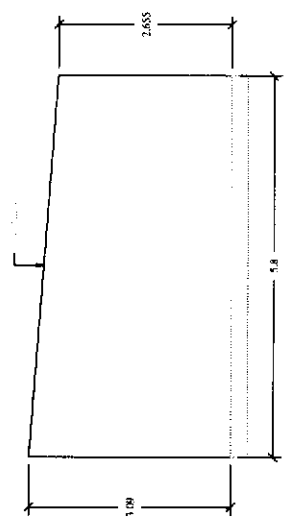

TABURETE
VISTA EN PLANTA
ESC. 1:20

TABURETE
AXONOMETRIA

PANEL PUERTA
VISTA FRONTAL
ESC. 1:25

PANEL PUERTA
VISTA LATERAL
ESC. 1:25

PANEL PUERTA
VISTA EN PLANTA
ESC. 1:25

PANEL PUERTA
AXONOMETRIA

PANEL MEDIA ALTURA
VISTA FRONTAL
ESC. 1:40

PANEL MEDIA ALTURA
VISTA LATERAL
ESC. 1:40

PANEL MEDIA ALTURA
VISTA EN PLANTAL
ESC. 1:40

PANEL MEDIA ALTURA
AXONOMETRIA

ARCHIVADOR AERED
VISTA FRONTAL
ESC. 1:10

ARCHIVADOR AERED
VISTA LATERAL
ESC. 1:10

ARCHIVADOR AERED
VISTA EN PLANTA
ESC. 1:10

INSTALACIONES EMSA

INGRESO

GERENCIA DE GESTIÓN ADUANERA

H-2.02

DETALLE TUMBADO

DETALLE TUMBADO

GERENCIA DE FISCALIZACIÓN
 CORPORACIÓN ADUANERA ECUATORIANA

PLANTA
 READECUADA