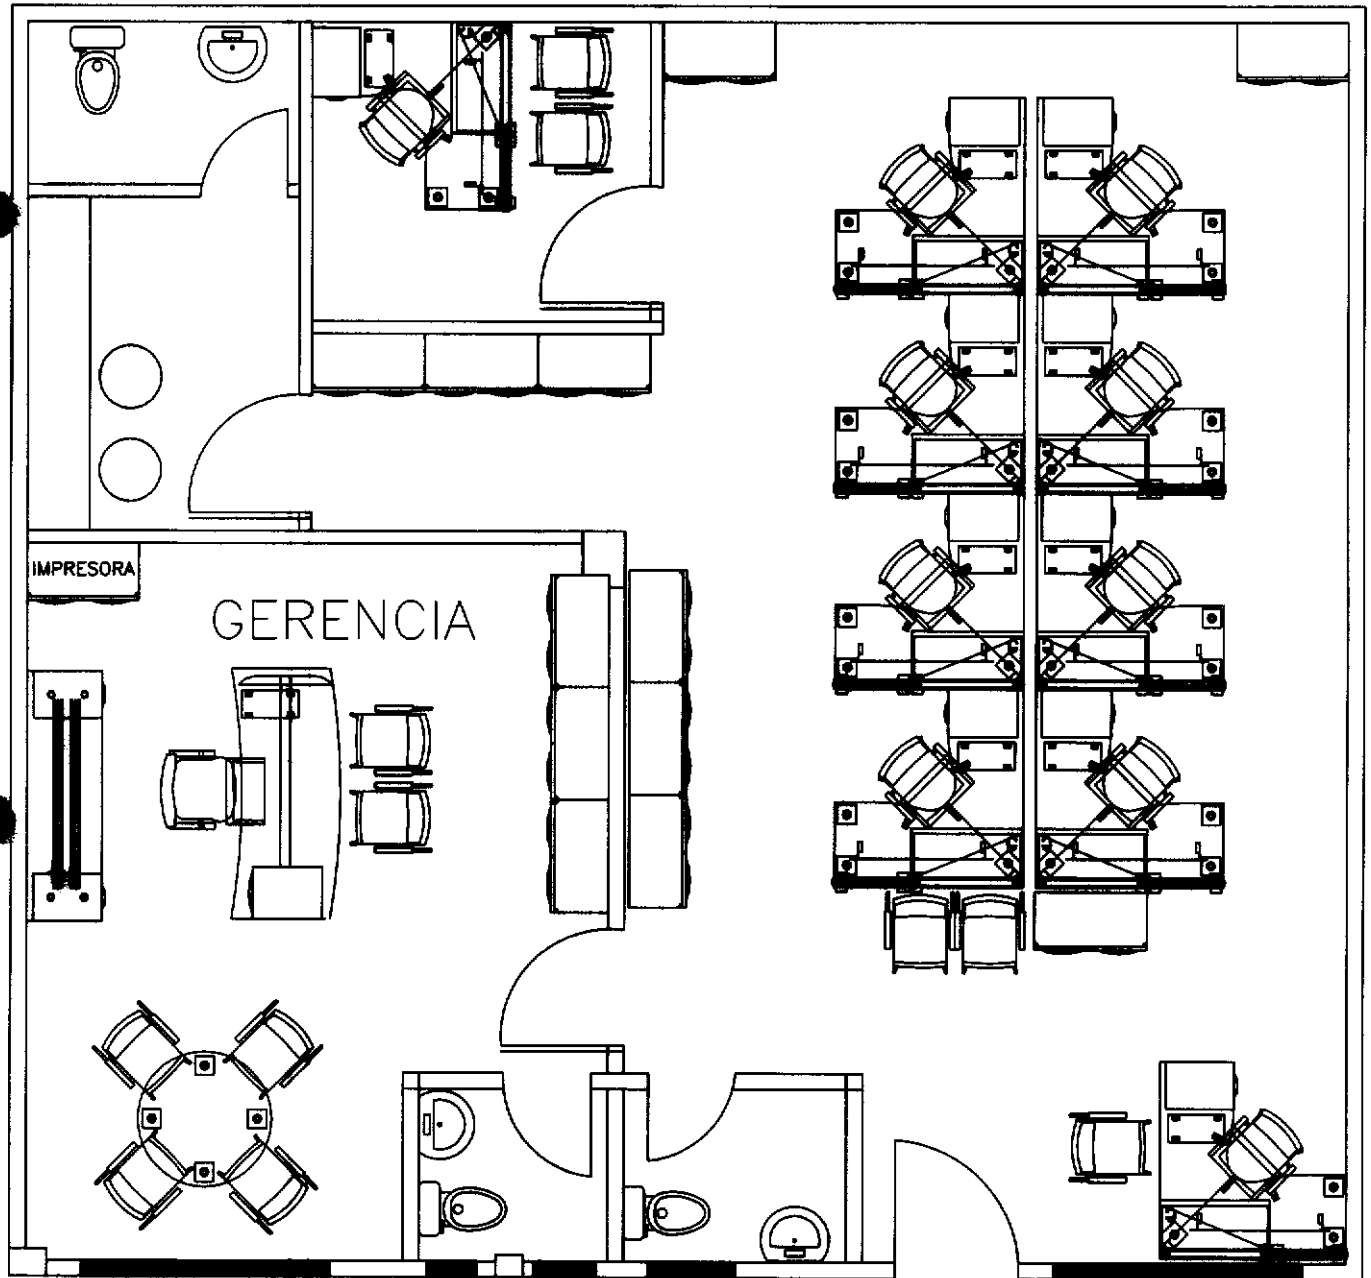

OFICINAS PARA SUBGERENCIA ZCA CORPORACIÓN ADUANERA ECUATORIANA

INSTALACIONES EMSA

INGRESO