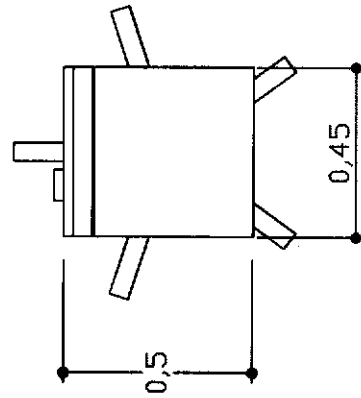

SILLON OPERATIVO
AXONOMETRIA

SILLON JEFE
VISTA LATERAL
ESC. 1:20

SILLON JEFE
AXONOMETRIA

SILLON JEFE
VISTA FRONTAL
ESC. 1:20

SILLON JEFE
VISTA EN PLANTA
ESC. 1:20

TABURETE
VISTA FRONTAL
ESC. 1:20

TABURETE
VISTA LATERAL
ESC. 1:20

TABURETE
VISTA EN PLANTA
ESC. 1:20

TABURETE
AXONOMETRIA

PANEL PUERTA
VISTA FRONTAL
ESC. 1:25

PANEL PUERTA
VISTA LATERAL
ESC. 1:25

PANEL PUERTA
VISTA EN PLANTA
ESC. 1:25

PANEL PUERTA
AXONOMETRIA

PANEL MEDIA ALTURA
VISTA FRONTAL
ESC. 1:40