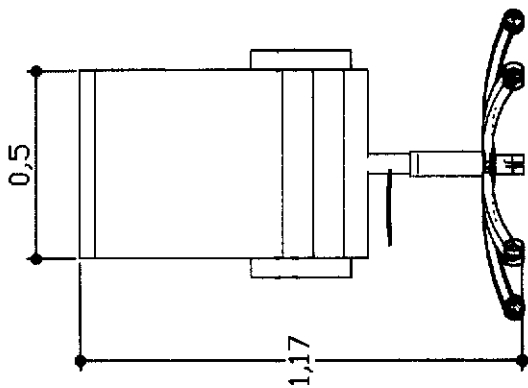

SILLON OPERATIVO
AXONOMETRIA

SILLON JEFE
VISTA LATERAL
ESC. 1:20

SILLON JEFE
AXONOMETRIA

SILLON JEFE
VISTA FRONTAL
ESC. 1:20

SILLON JEFE
VISTA EN PLANTA
ESC. 1:20

TABURETE
VISTA FRONTAL
ESC. 1:20

TABURETE
VISTA LATERAL
ESC. 1:20

TABURETE
VISTA EN PLANTA
ESC. 1:20

TABURETE
AXONOMETRIA

PANEL PUERTA
VISTA FRONTAL
ESC. 1:25

PANEL PUERTA
VISTA LATERAL
ESC. 1:25

PANEL PUERTA
VISTA EN PLANTA
ESC. 1:25

PANEL PUERTA
AXONOMETRIA

PANEL MEDIA ALTURA
VISTA FRONTAL
ESC. 1:40