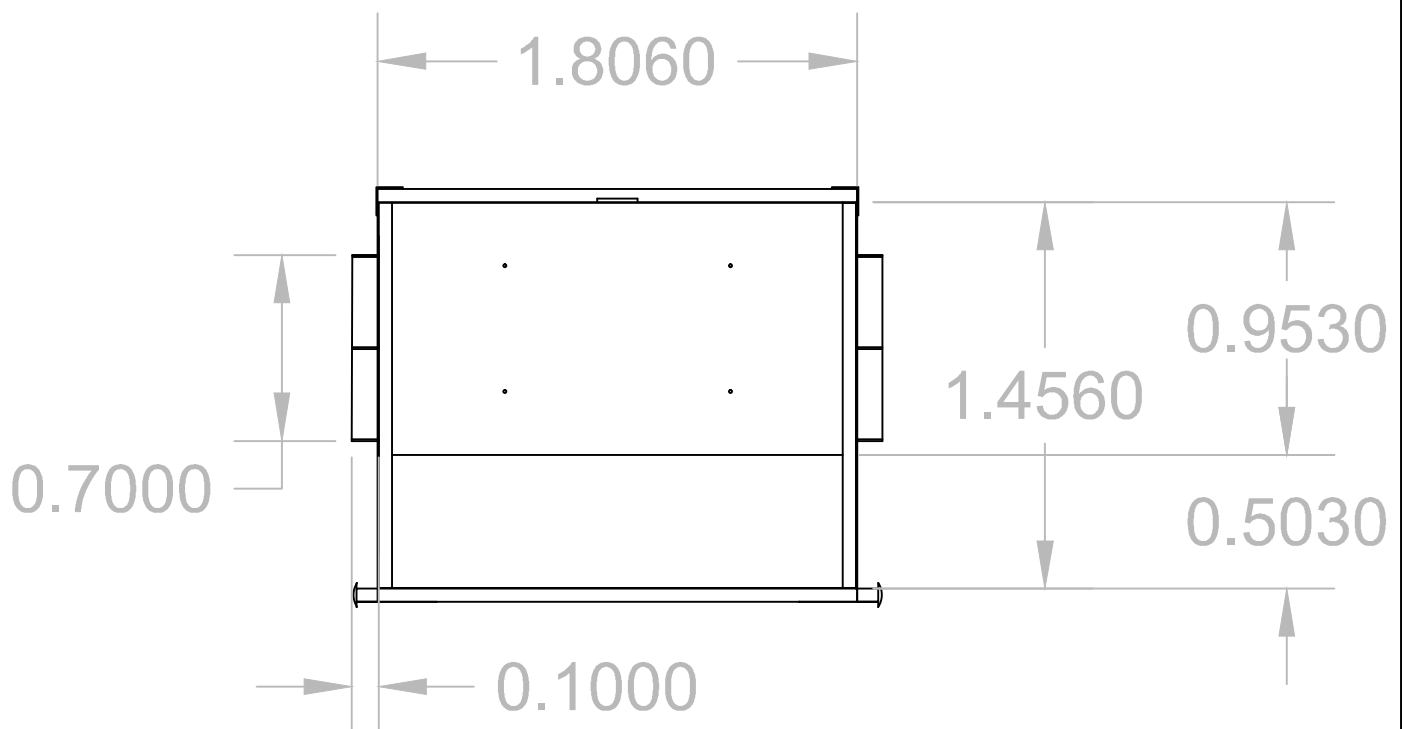

EMASEO
Empresa Pública
Metropolitana de Aseo

VISTA:
PLANTA SUP.

**CONTENEDOR
DE BASURA**

CAPACIDAD: 3m³

MODELO:

- CARGA DELANTERA
- CARGA POSTERIOR